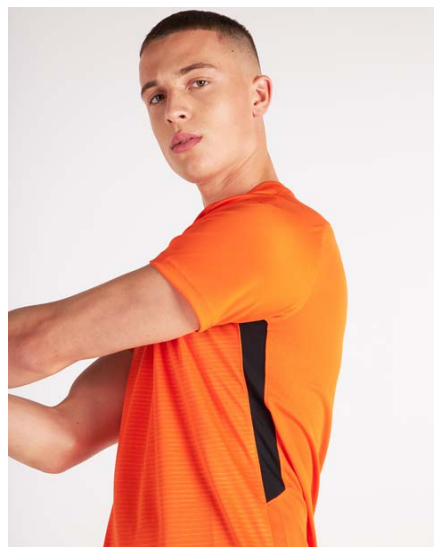

894113-815
Safety Orange /
Black / (Black)

Vlastnosti produktu

- 100 % polyester.
- Materiál s technologií Dri-FIT odvádí pot a příjemně se nosí.
- Grafický motiv na předním dílu je decentně vystouplý.
- Zádový díl ze síťoviny skvěle větrá.