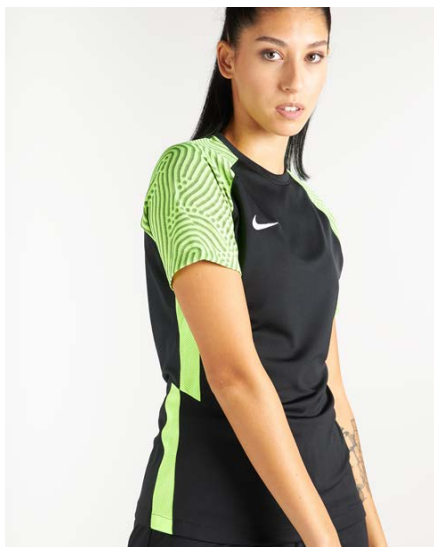

Vlastnosti produktu

- Ez a termék legalább 75%-ban újrahasznosított poliészter szálakból készült.
- Materiál s technológií Dri-FIT odvádí pot a příjemně se nosí.
- Síťovina na zádech a na bocích zlepšuje prodyšnost.
- Boční díly ve tvaru blesku dodávají triku dynamický vzhled.
- Standardní střih působí ležerně a uvolněně.