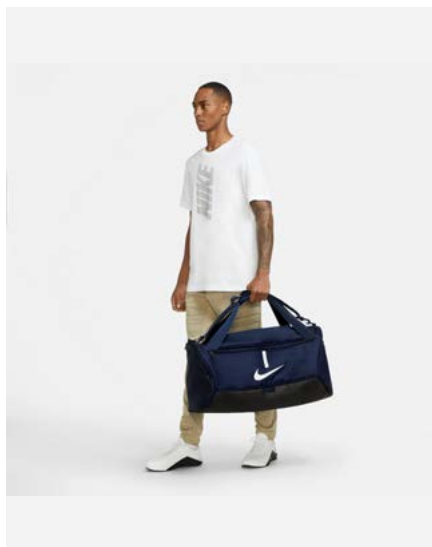

NEW Academy Team M Duffel Bag

RRP 799,00 Kč

Životní cyklus

leden 2021 - prosinec 2022

K dispozici v

M

Vlastnosti produktu

- 100 % polyester.
- Do hlavní přihrádky se kromě míče vejdou i další věci.
- Spodní oddíl se zipem na mokrou a suchou výbavu pomáhá udržovat čistotu a pořádek ve věcech.
- Výbava se za ruční a ramenní popruhy na tašce příjemně nosí.
- Do malé vnitřní kapsy a vnějších kapes na zip si můžeš schovat drobné cennosti.
- Délka 64 cm x šířka 30 cm x hloubka 31 cm / 60 l.