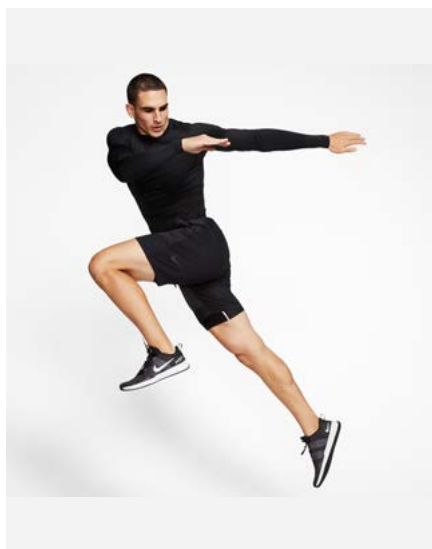

 BV5588-100
White / (Black)

 BV5588-480
Game Royal /
(Black)

Vlastnosti produktu

- Svrchní část: 91-93 % polyester / 7-9 % elastan. Díly: 92 % polyester / 8 % elastan.
- Materiál Nike Pro je vybavený technologií, která odvádí pot, přiléhá na tělo a brání přehřívání.
- Lehký strečový materiál ti umožní pohodlně se hýbat.
- Zúžený střih přiléhá na tělo.