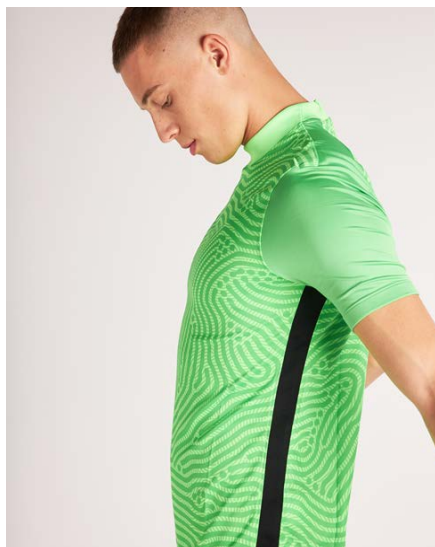

BV6743-398
Green Spark /
Light Green
Spark / (Green
Spark)

BV6743-477
Team Royal /
Blue Spark /
(Team Royal)

BV6743-891
Team Orange /
Brilliant Orange /
(Team Orange)

Vlastnosti produktu

- Ez a termék 100%-ban újrahasznosított poliészter szálak felhasználásával készült.
- Materiál s technológií Dri-FIT odvádí pot a příjemně se nosí, a tak se můžeš nerušeně soustředit.
- V pružných rukávech se ti budou dobře chytat střely.
- Zeštíhlený střih kopíruje postavu.
- Pružný materiál na rukávech.