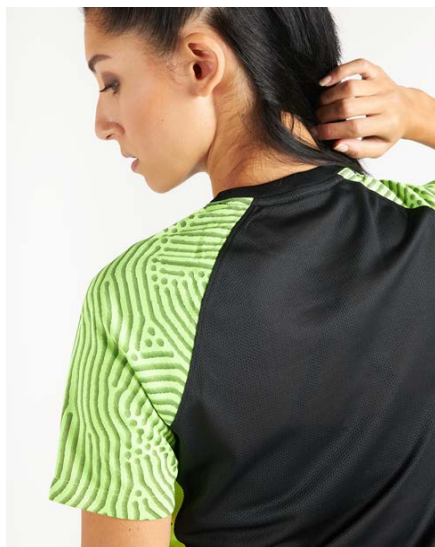

Vlastnosti produktu

- Ez a termék legalább 75%-ban újrahasznosított poliészter szálakból készült.
- Materiál s technológií Dri-FIT odvádí pot a příjemně se nosí.
- Síťovina na zádech a na bocích zlepšuje prodyšnost.
- Boční díly ve tvaru blesku dodávají triku dynamický vzhled.
- Zeštíhlený střih kopíruje postavu.

Vlastnosti produktu

- Ez a termék legalább 75%-ban újrahasznosított poliészter szálakból készült.
- Materiál s technológií Dri-FIT odvádí pot a příjemně se nosí.
- Síťovina na zádech a na bocích zlepšuje prodyšnost.
- Boční díly ve tvaru blesku dodávají triku dynamický vzhled.
- Standardní střih působí ležerně a uvolněně.