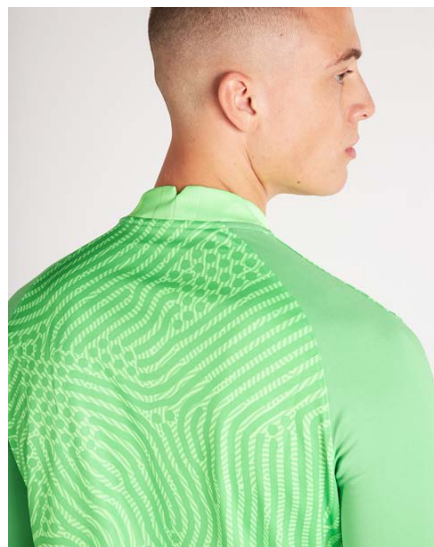

- 100 % polyester.
- Materiál s technologií Dri-FIT odvádí pot a příjemně se nosí.
- Síťovina na zadní části dresu větrá.
- Elastický pas se síťovanou podšívkou na kraťasech je prodyšný.
- Standardní střih je vzdušný a působí uvolněně.