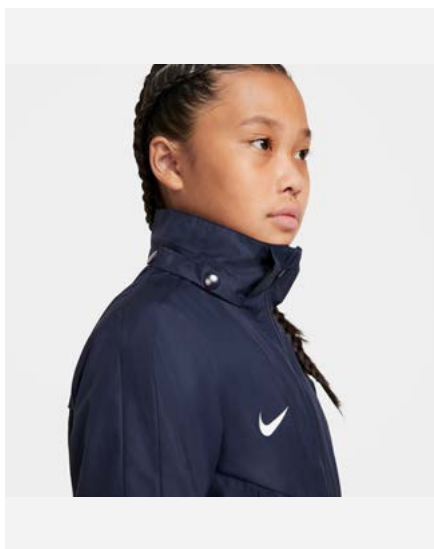

Academy 18 Football Rain Jacket (Youth)

RRP 1 199,00 Kč

Životní cyklus

leden 2018 - prosinec 2022

Futures only

K dispozici v

XS - S - M - L - XL

893819-010
Black / Black /
(White)

893819-451
Obsidian /
Obsidian /
(White)

Vlastnosti produktu

- 100 % polyester.
- Tkanina Nike Repel odolá lehčímu deštíku a větru.
- Když strukturovanou kapuci nepotřebuješ, schováš ji do límce.
- Prodloužený zadní díl neodhaluje při pohybu záda.
- Manžety na rukávech si můžeš nastavovat suchým zipem.
- Zip po celé délce.
- Lem se stahovací šňůrkou.
- Kapsy na zip.