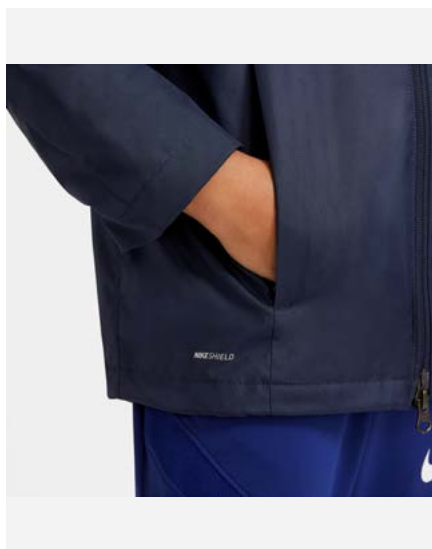

Academy 18 Football Rain Jacket (Youth)

RRP 1 199,00 Kč

Životní cyklus

leden 2018 - prosinec 2022

Futures only

K dispozici v

XS - S - M - L - XL

893819-010
Black / Black /
(White)

893819-451
Obsidian /
Obsidian /
(White)

Vlastnosti produktu

- 100 % polyester.
- Tkanina Nike Repel odolá lehčímu deštíku a větru.
- Když strukturovanou kapuci nepotřebuješ, schováš ji do límce.
- Prodloužený zadní díl neodhaluje při pohybu záda.
- Manžety na rukávech si můžeš nastavovat suchým zipem.
- Zip po celé délce.
- Lem se stahovací šňůrkou.
- Kapsy na zip.