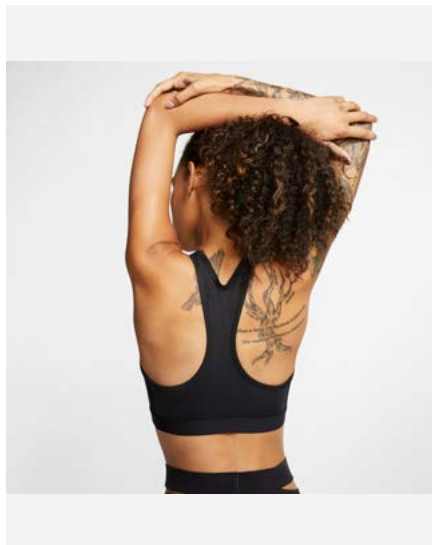

Women's Victory Swoosh Medium-Support Sports Bra

RRP 649,00 Kč

Životní cyklus

leden 2020 - prosinec 2024

K dispozici v

XS - S - M - L - XL - 2XL

BV3900-010
White / Black /
(Black)

BV3900-100
Black / Black /
(White)

Vlastnosti produktu

- Ez a termék legalább 75%-ban újrahasznosított poliészter szálakból készült.
- Materiál s technológií Dri-FIT tě udrží v suchu a pohodlí.
- Nekrytý elastický pásek drží podprsenku na místě a zabraňuje klouzání.
- Zúžený střih přiléhá na tělo.
- Bez vycpávek.

Udržitelné materiály