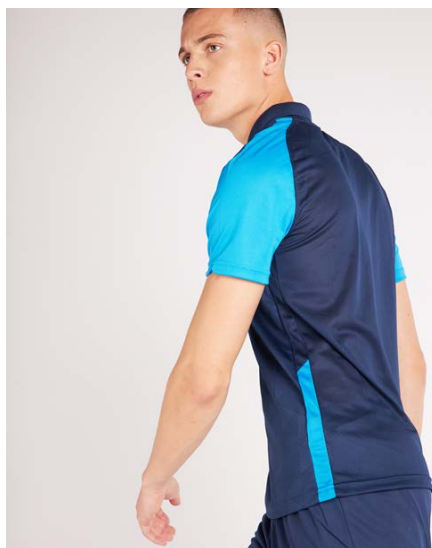

Trophy IV Jersey S/S

RRP 699,00 Kč

Životní cyklus

leden 2020 - prosinec 2022

K dispozici v

S - M - L - XL - 2XL

Vlastnosti produktu

- Ez a termék legalább 50%-ban újrahasznosított poliészterből készült.
- Matriál s technológií Dri-FIT odvádí pot a příjemně se nosí.
- Zadní díl a boční pruhy ze síťoviny zlepšují prodyšnost.
- Zeštíhlený střih kopíruje postavu.