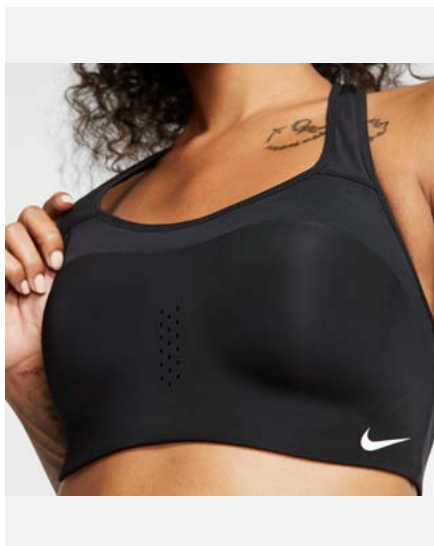

BV5635-100
White / (Black)

Vlastnosti produktu

- Svrchní část: 90–93 % polyester / 7–10 % elastan. Síťovina: 92 % polyester / 8 % elastan. Elastická část: 46 % nylon / 43 % recyklovaný polyester / 11 % elastan.
- Materiál Nike Pro slouží jako základní vrstva, která odvádí pot, pevně tě obepne a příjemně chladí, když se dostaneš do tempa.
- Pružná tkanina s přiléhavým povrchem ti umožní přirozený pohyb.
- Přiléhavý elastický pas je vylepšený tak, aby byl o něco vyšší a silnější, aby tě lépe zpevňoval. Navíc je prodyšný a dobře větrá.
- Dvouvrstvá síťovaná kapsa je prodyšná.
- Zúžený střih přiléhá na tělo.