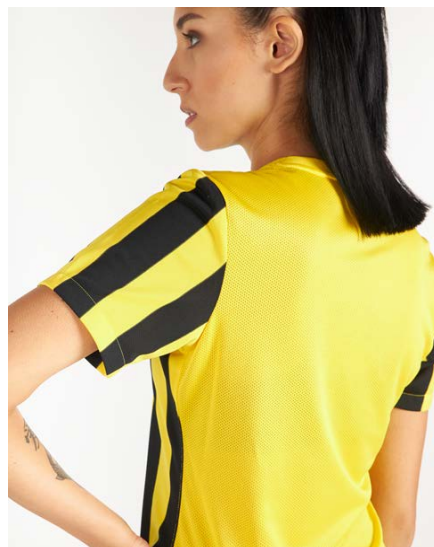

CW3819-463
Royal Blue /
Black / (White)

CW3819-658
University Red /
Black / (White)

CW3819-719
Tour Yellow /
Black / (White)

Vlastnosti produktu

- Ez a termék 100%-ban újrahasznosított poliészter szálak felhasználásával készült.
- Technologie Dri-FIT odvádí pot z pokožky na vnější povrch látky, kde se rychle odpaří, takže zůstaneš v suchu a pohodě.
- Lehká síťovina na zádech zlepšuje prodyšnost.
- Standardní střih působí ležerně a uvolněně.